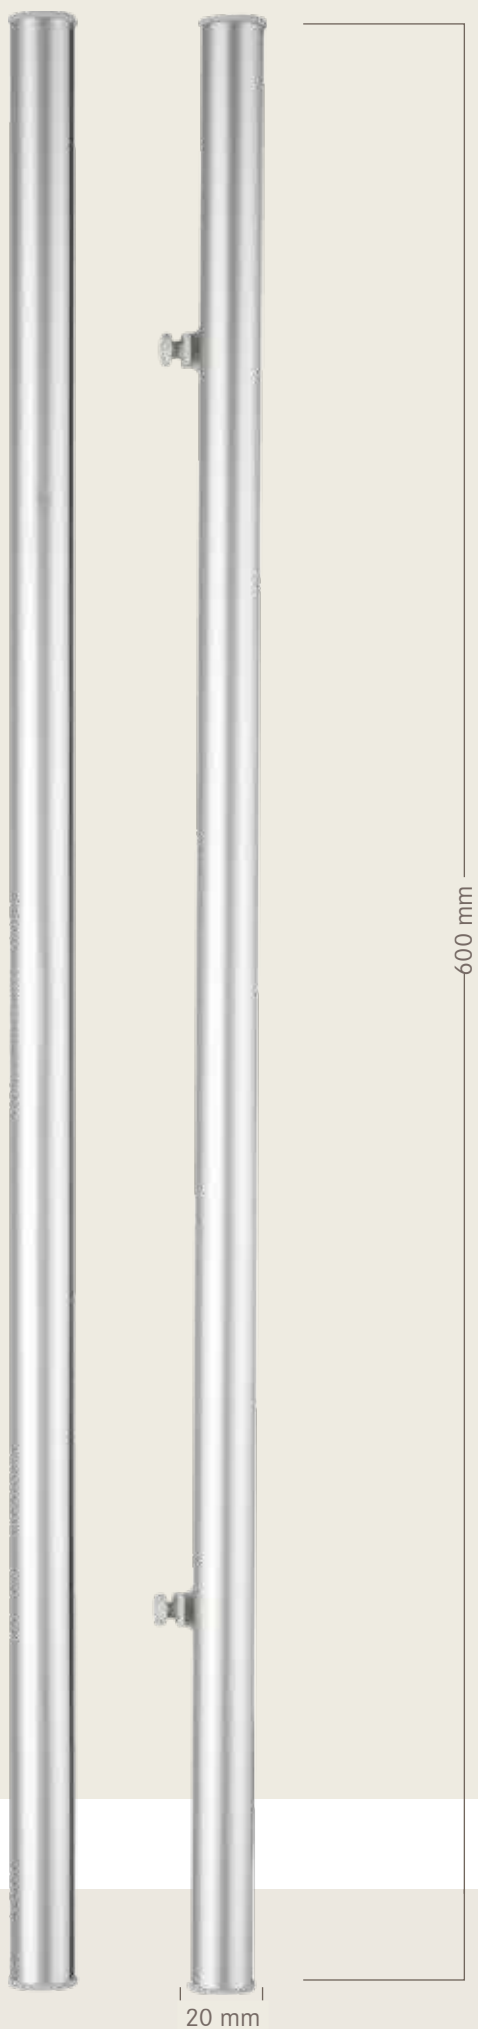

Art. 1631 Klemmleiste Flächenvorhänge /Clip bar for sliding panels

4

Maßstab 40 %
measure 40 %

VE: 10 Pack im Karton
Unit: 10 packs in a box

20 mm