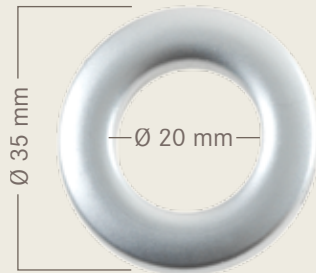

Art. 14180
ca. Ø 70 mm

Art. 14181
ca. Ø 70 mm

Art. 1593
ca. 80 x 42 mm

Art. 1594
ca. 80 x 42 mm

Art. 1595
ca. 80 x 42 mm

Art. 1587
ca. 63 x 63 mm

Art. 1588
ca. 63 x 63 mm

Art. 1589
ca. 63 x 63 mm

Art. 1590
ca. Ø 70 mm

Art. 1591
ca. Ø 70 mm

Art. 1592
ca. Ø 70 mm

VE: 25 Stück
Unit: 25 pieces

Kunststoffösen / plastic eyelets

1470

1469

col. 0040
bronze antik

Art. 2836 Magnete/magnets

col. 0092

col. 0010

Ø 30 mm

col. 0084

col. 0040

Maßstab 100 %
measure 100 %

VE: 2 Paar in Blisterverpackung mit Euroloch
Unit: 2 pair in blister with eurohole