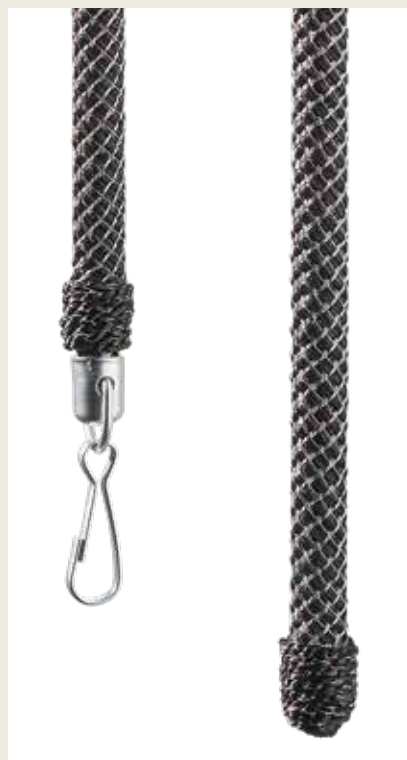

Art. 14152

Maßstab 100%
measure 100%

Farbvarianten siehe Rückseite
Additional colors: See reverse side

Art. 14152

col. 2936

col. 8157

col. 9974

10% CV, 90% PES