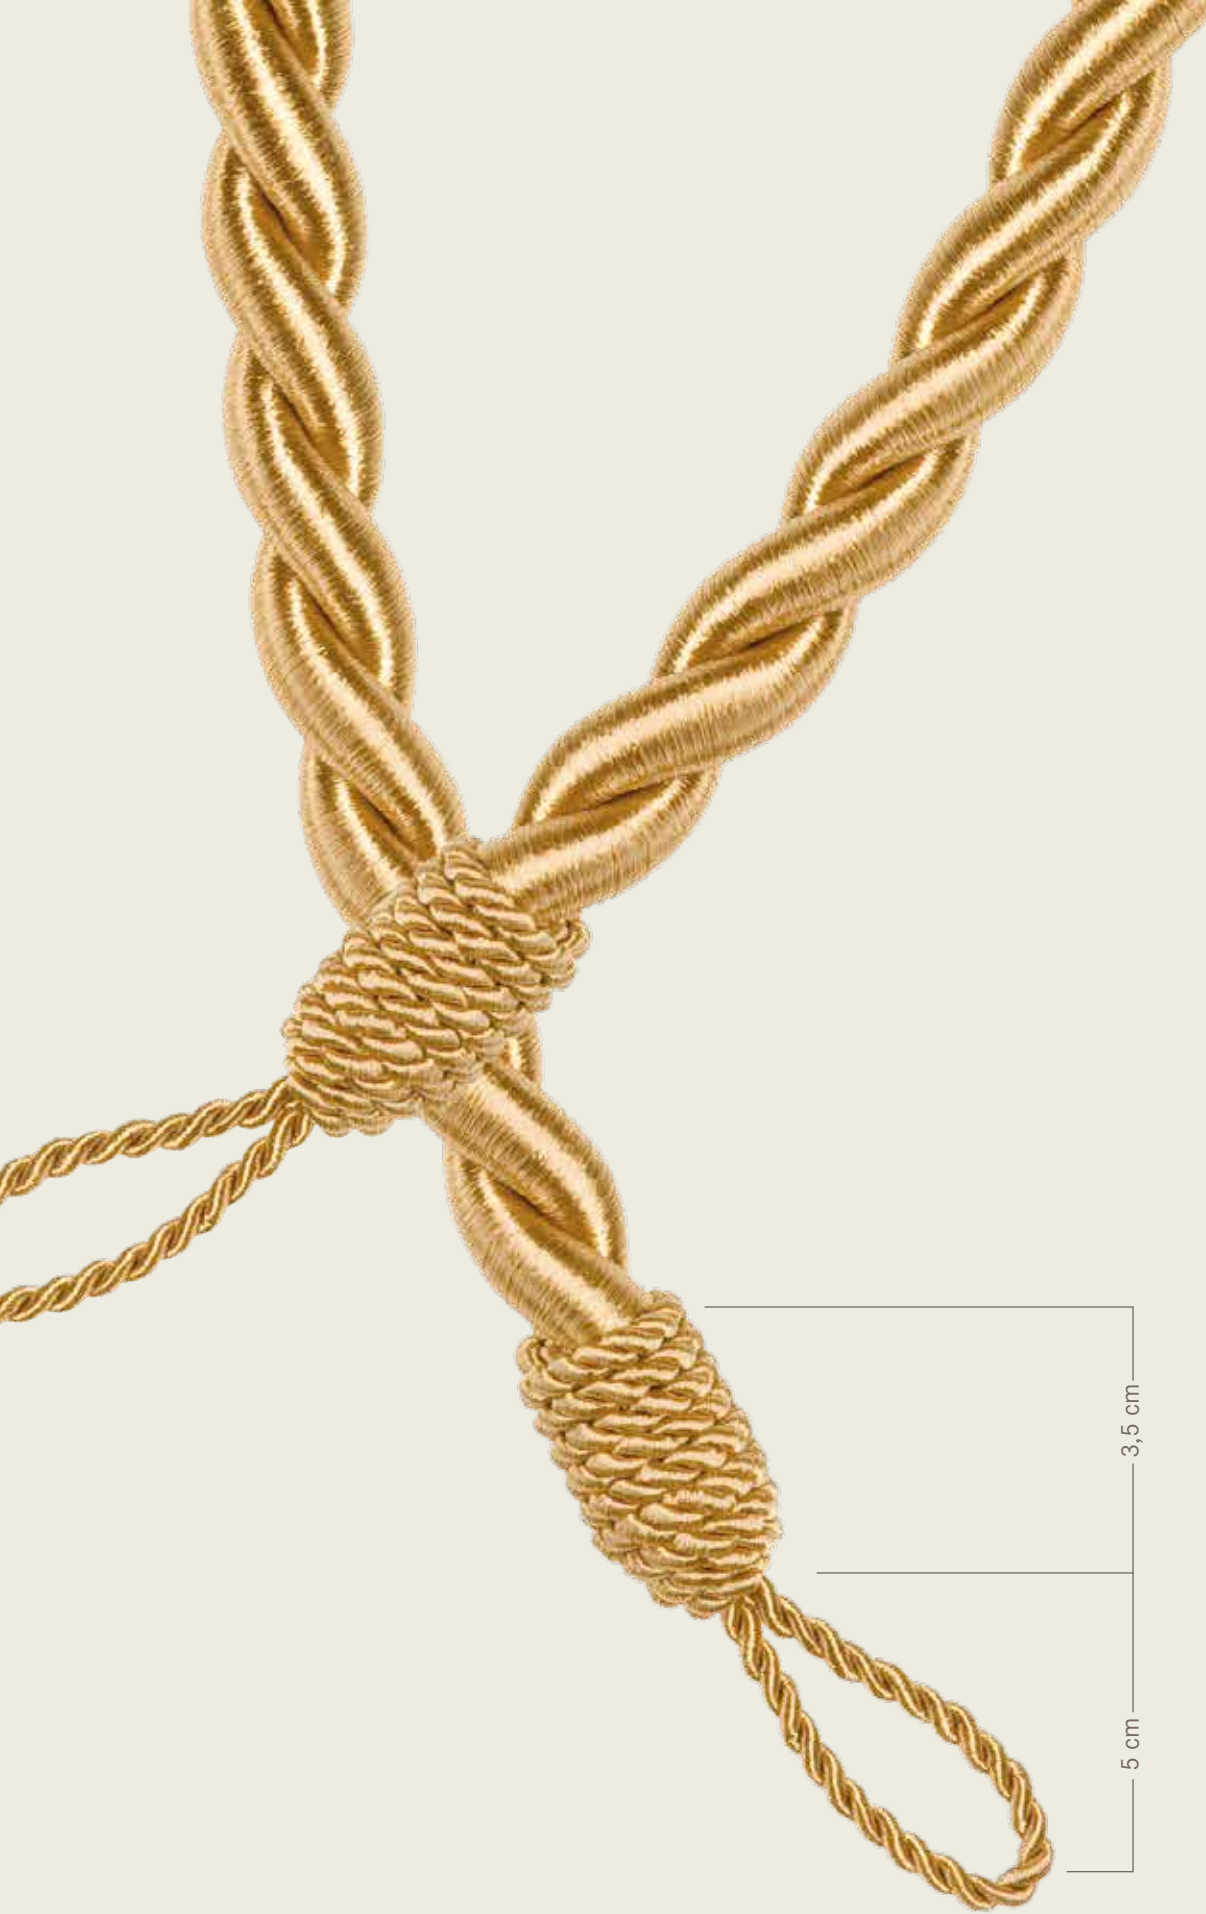

Spannweite 80 cm
embrace 80 cm

Maßstab 100 %
measure 100 %

Farbvarianten siehe Rückseite
Additional colors: See reverse side

Art. 2698

col. 3908

col. 4908

col. 4911

34% CV, 3% PAC, 46% CO, 17% PES

Spannweite 80 cm
embrace 80 cm

Art. 2628

Maßstab 100 %
measure 100 %

Farbvarianten siehe Rückseite
Additional colors: See reverse side

Art. 2628

col. 0023

col. 0026

col. 0282