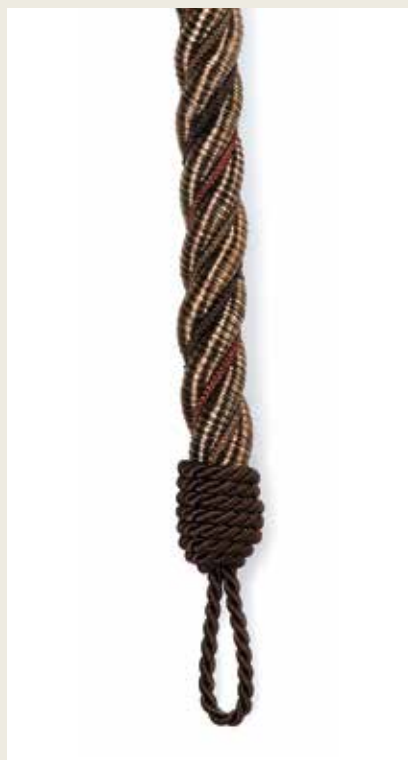

Spannweite 80 cm
embrace 80 cm

Maßstab 100 %
measure 100 %

Farbvarianten siehe Rückseite
Additional colors: See reverse side

Art. 2698

col. 3908

col. 4908

col. 4911

34% CV, 3% PAC, 46% CO, 17% PES