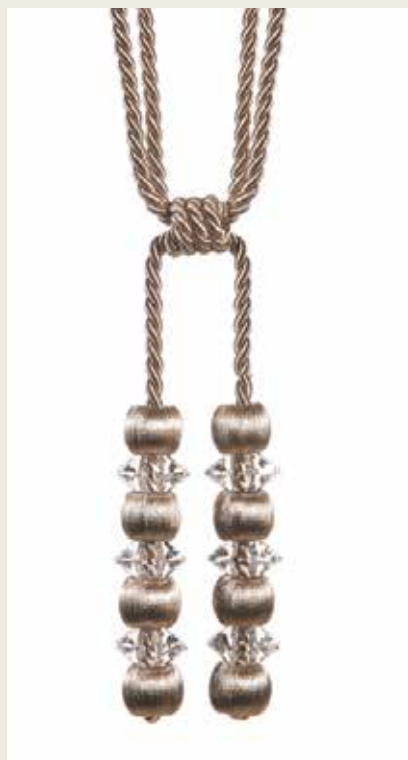

Spannweite 80 cm
embrace 80 cm

Art. 2957

Maßstab 100 %
measure 100 %

Farbvarianten siehe Rückseite
Additional colors: See reverse side

Art. 2957

col. 0002

col. 0029

col. 0179