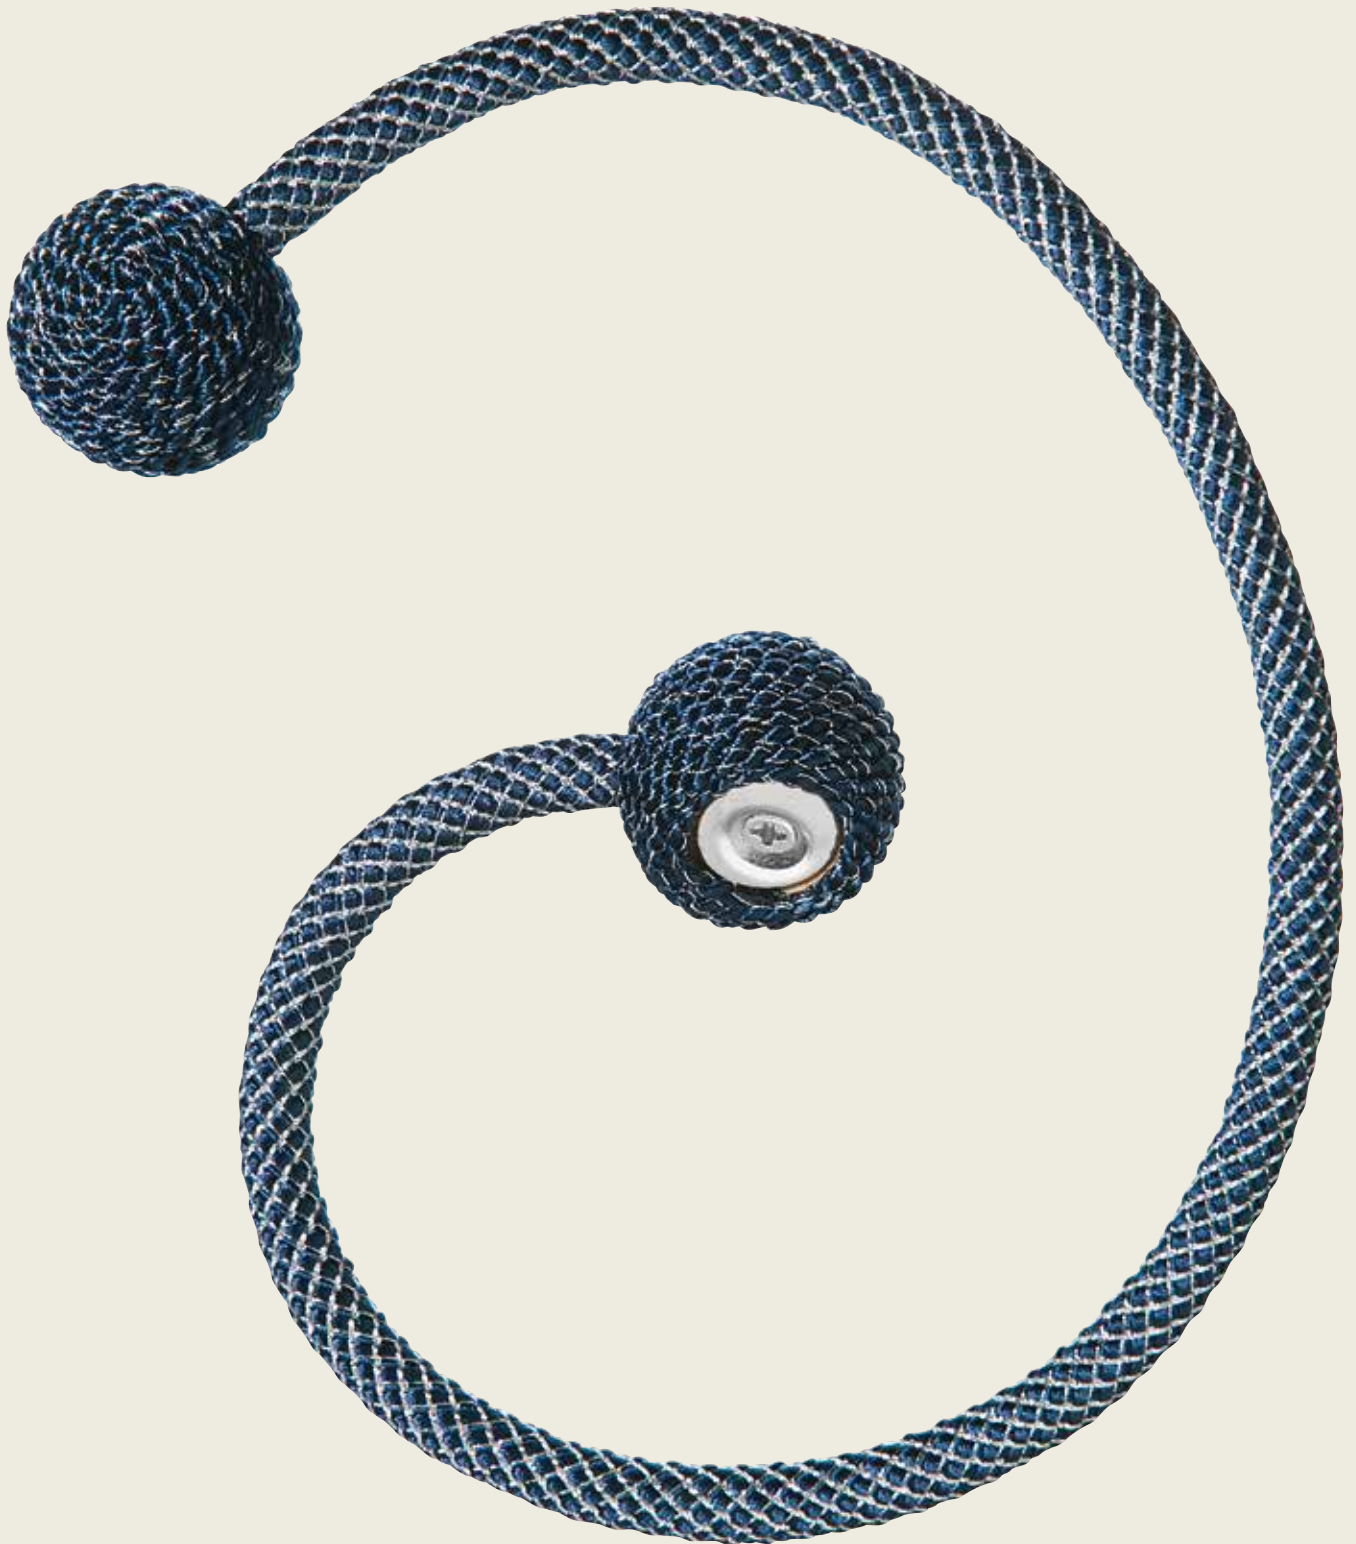

Maßstab 90 %
measure 90 %

Farbvarianten siehe Rückseite
Additional colors: See reverse side