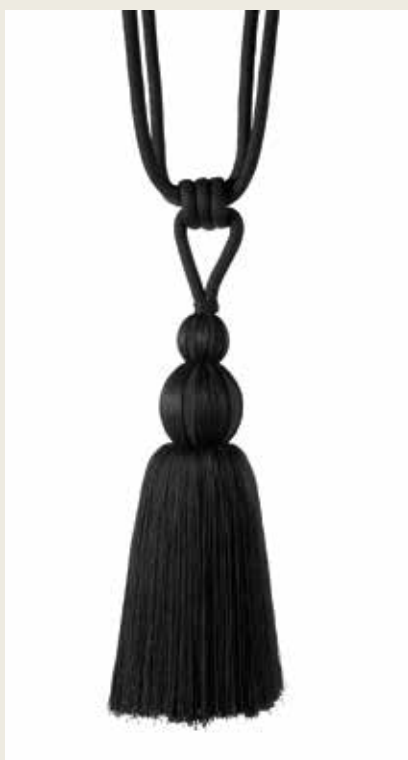

Art. 21076

col. 0179

col. 0184

col. 0200

col. 0238

col. 0999

86% CV, 9% CO, 5% PES

Spannweite 80 cm
embrace 80 cm