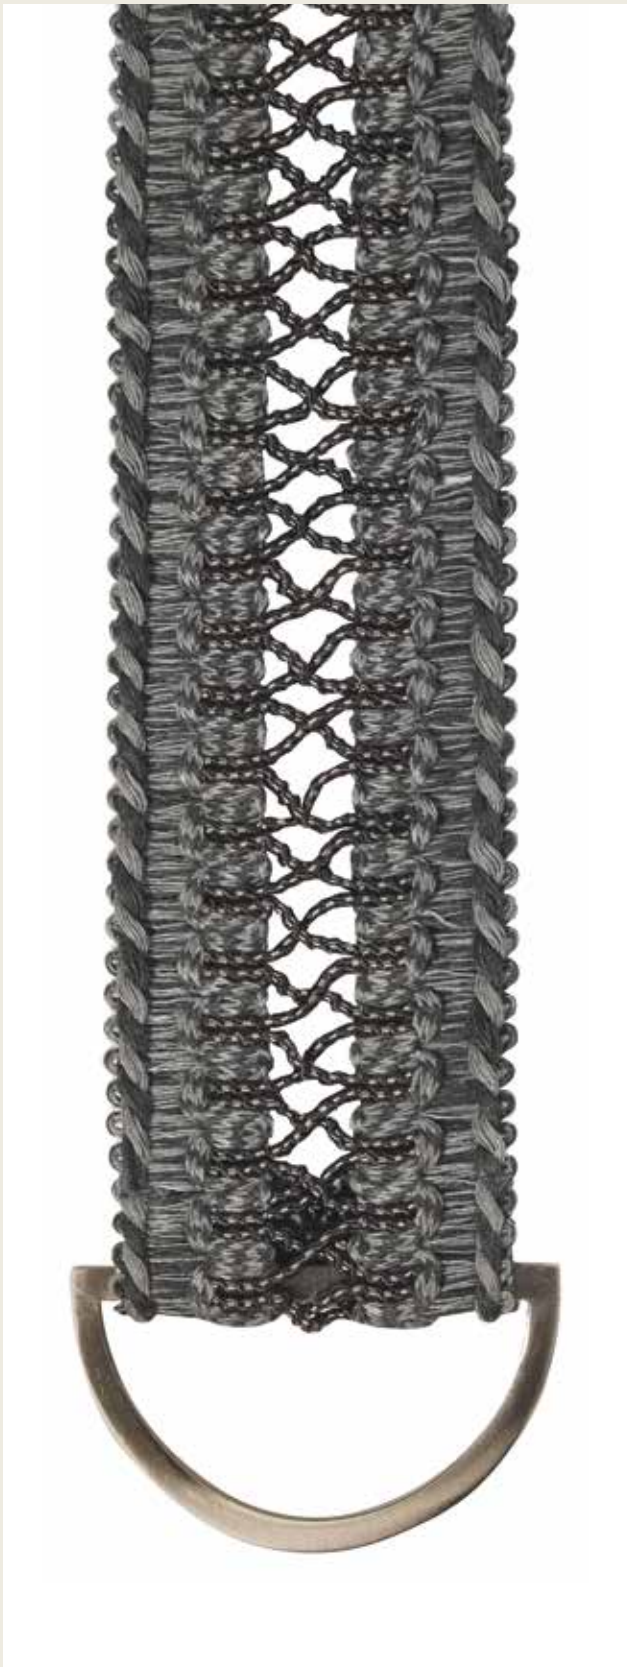

50% CV, 35% CO, 15% PES

Spannweite 75 cm
embrace 75 cm

Art. 2994

Maßstab 60 %
measure 60 %

Farbvarianten siehe Rückseite
Additional colors: See reverse side

Art. 2994

col. 2933

21% CV, 67% LI, 8% CO, 4% SF