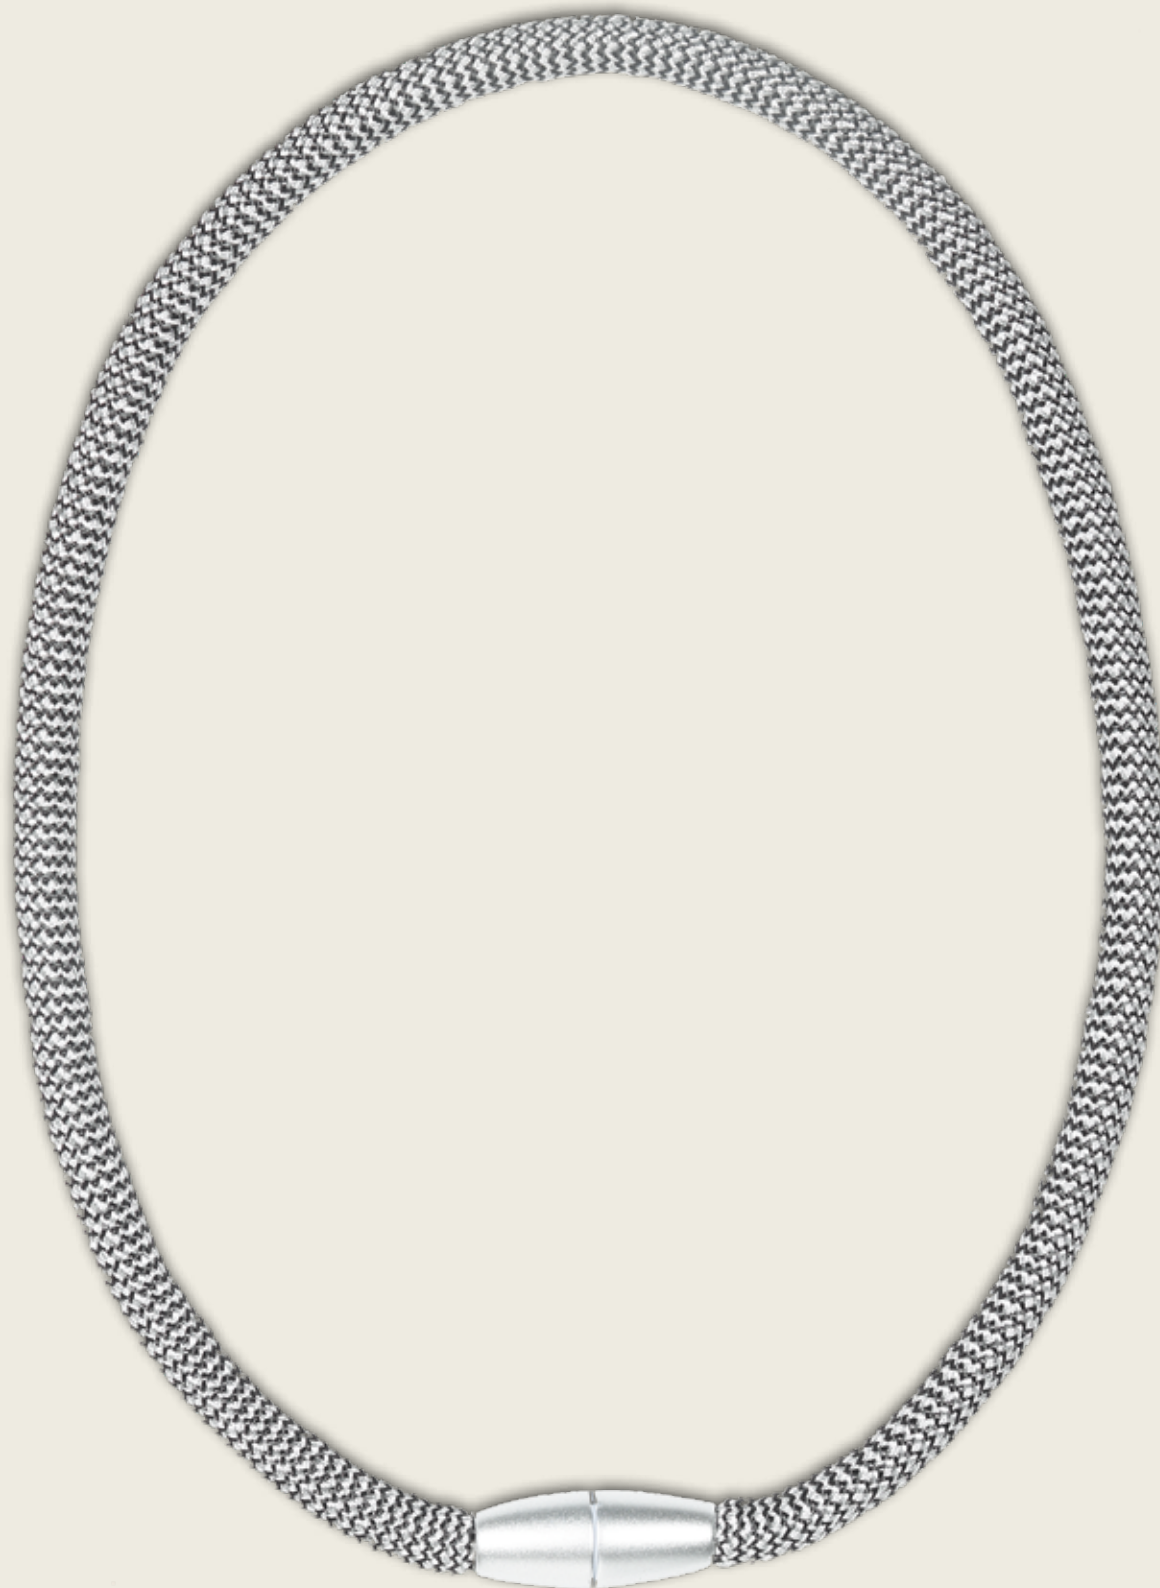

col. 2931

col. 2932

col.2933

col. 8110

col. 8109

col. 8108

51% LI, 2% PAC, 35% CO, 12% PES

Spannweite 65 cm
embrace 65 cm