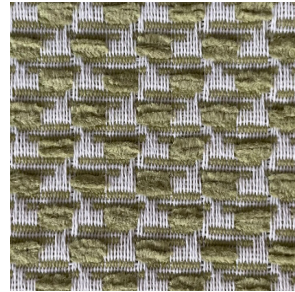

GERT COL. 104

SLOŽENÍ: 100% Akrylový dralon

Šířka: 280cm

Otěruvzdornost: 30.000

DIRK

DIRK COL. 006

DIRK COL. 066

DIRK COL. 007