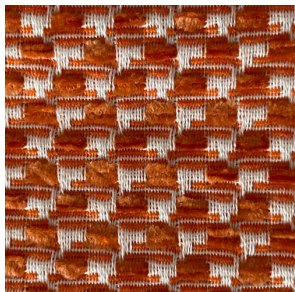

DIRK COL. 095