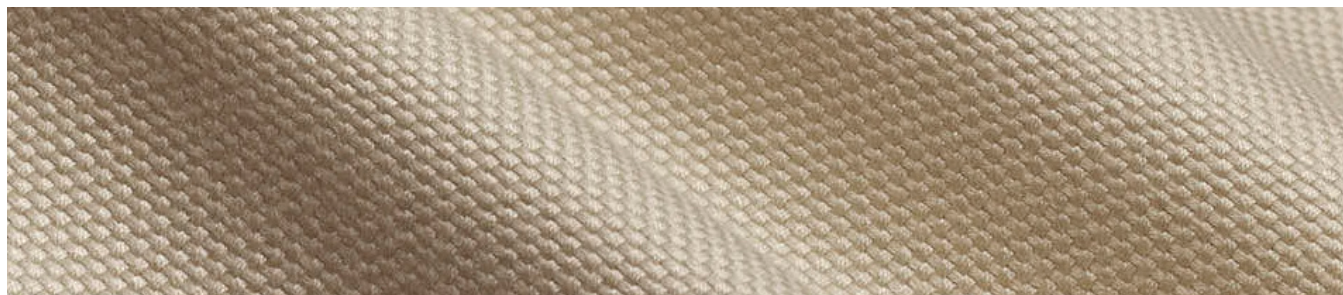

**MARIAFLORA**  
ITALIAN LUXURY PERFORMANCE FABRICS

**ACERO**

ACERO COL. 415 TERRACO-

ACERO COL. 98 RED

SLOŽENÍ: 100% Akryl

Otěruvzdornost: 40.000

Gramáž: 500gr/m<sup>2</sup>

Světluvdornost: 7-8