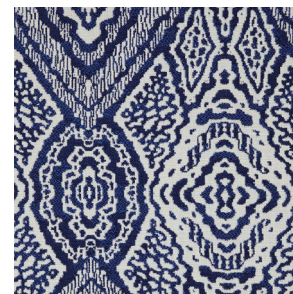

FES COL. 75 BLUE