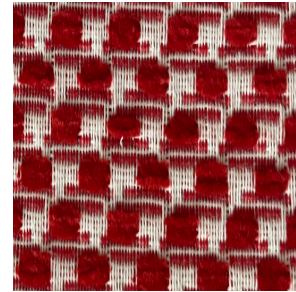

GERT COL. 104

SLOŽENÍ: 100% Akrylový dralon

Šířka: 280cm

Otěruvzdornost: 30.000

DIRK

DIRK COL. 006

DIRK COL. 066

DIRK COL. 007