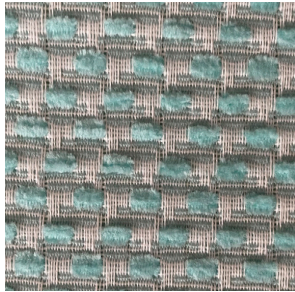

GERT COL. 104

SLOŽENÍ: 100% Akrylový dralon

Šířka: 280cm

Otěruvzdornost: 30.000

DIRK

DIRK COL. 006

DIRK COL. 066

DIRK COL. 007